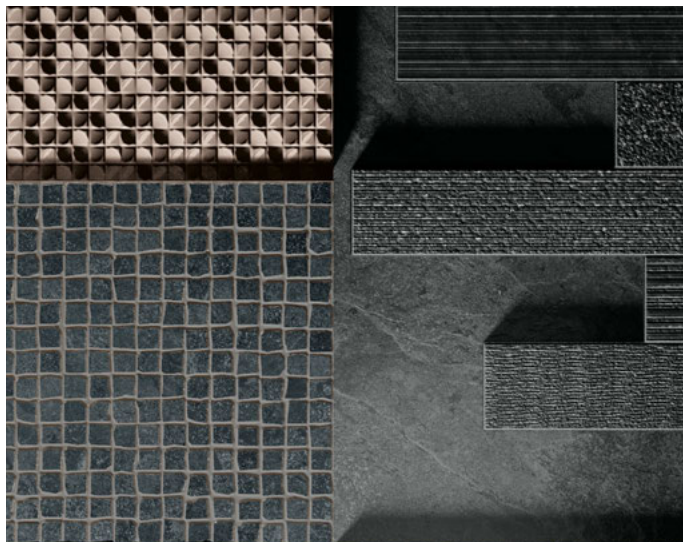

IMPREVEDIBILE STILE CONTEMPORANEO - Pietre dalla decisa vocazione materica convivono in una serie attuale e metropolitana, da declinare in ambienti dall'impatto visivo forte e originale.

La gamma include superfici in gres porcellanato ispirate alle ardesie italiane e americane, oltre a limestone nordeuropei di recupero. Due finiture, diversi formati e accostamenti innovativi svelano un'inedita anima della pietra, ancora inesplorata, capace di caratterizzare spazi residenziali e commerciali dal design chic e contemporaneo.

UNPREDICTABLE CONTEMPORARY STYLE - Stones with a determined Material vocation live side by side in a contemporary and metropolitan series, to be used in environments with a strong and original visual impact. The range includes surfaces made of porcelain stoneware inspired by Italian and American slate, in addition to reclaimed Northern European limestone. Two finishes, different sizes and innovative combinations reveal an original soul of the stone, still unexplored and able to characterise residential and commercial spaces with a chic and modern design.

4

Эффект камня

Effetto pietra
Stone effect

Титанио Titanio
Карбонио Carbonio
Хелио Helio
Магнезио Magnesio

3

Эффект стекла

Effetto vetro
Glass effect

SURFACE

Серия Materia от Italon предлагает широкую гамму декоративных изделий для проектирования изысканных современных помещений. Два декора из керамогранита: городской актуальный Brick Multiline и Мозаика 30x30 с патинированной поверхностью. Для облицовки стен коллекция включает мозаику Roma 30x30 с натуральной поверхностью и мозаику Gold и Platinum такого же формата для динамичных настенных композиций. Декор Blocks способен придать декоративный штрих экстерьеру.