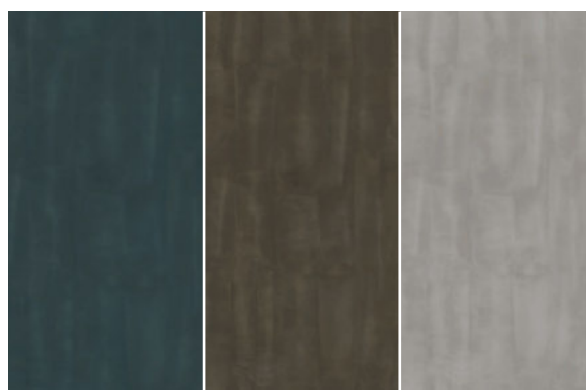

Эффект стекла

Effetto vetro
Glass effect

SURFACE

Кристалло Cristallo
Амбра Ambra
Диаманте Diamante