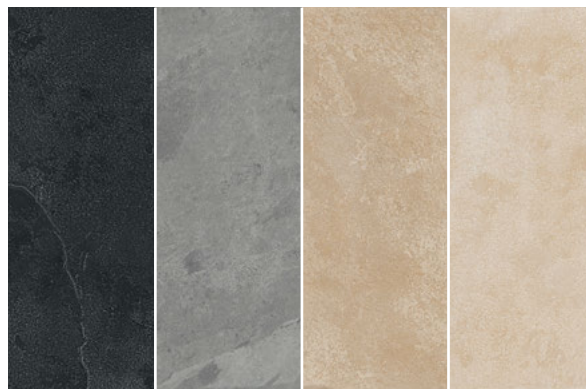

IMPREVEDIBILE STILE CONTEMPORANEO - Pietre dalla decisa vocazione materica convivono in una serie attuale e metropolitana, da declinare in ambienti dall'impatto visivo forte e originale.

La gamma include superfici in gres porcellanato ispirate alle ardesie italiane e americane, oltre a limestone nordeuropei di recupero. Due finiture, diversi formati e accostamenti innovativi svelano un'inedita anima della pietra, ancora inesplorata, capace di caratterizzare spazi residenziali e commerciali dal design chic e contemporaneo.

UNPREDICTABLE CONTEMPORARY STYLE - Stones with a determined Material vocation live side by side in a contemporary and metropolitan series, to be used in environments with a strong and original visual impact. The range includes surfaces made of porcelain stoneware inspired by Italian and American slate, in addition to reclaimed Northern European limestone. Two finishes, different sizes and innovative combinations reveal an original soul of the stone, still unexplored and able to characterise residential and commercial spaces with a chic and modern design.

4

Эффект камня

Effetto pietra
Stone effect

Титанио Titanio
Карбонио Carbonio
Хелио Helio
Магнезио Magnesio

3

Эффект стекла

Effetto vetro
Glass effect

SURFACE