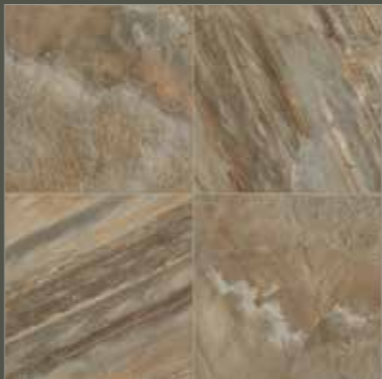

КЕРАМОГРАНИТ ОКРАШЕННЫЙ В МАССЕ
GRES PORCELLANATO COLORATO IN MASSA / FULL BODY COLOURED PORCELAIN STONEWARE

Классификация по EN 14411 ISO 13006, приложение G, группа B1A с E ≤ 0,5% UGL
Classificazione secondo EN 14411 ISO 13006 annesso G gruppo B1A con E ≤ 0,5% UGL
Classification in accordance with EN 14411 ISO 13006 annex G standards B1A with E ≤ 0,5% UGL

	ТЕХНИЧЕСКИЕ ХАРАКТЕРИСТИКИ CARATTERISTICA TECNICA TECHNICAL FEATURE	НОРМА NORMA NORM	СРЕДНИЙ ПОКАЗАТЕЛЬ "ITALON" VALORE MEDIO "ITALON" AVERAGE "ITALON" VALUE
	Размер Dimensione Size	ISO 10545-2	Соответствует Conforme In accordance
	Водопоглощение* Assorbimento % d'acqua* Water absorption*	ISO 10545-3	≤ 0,1%
	Прочность при изгибе* Resistenza alla flessione* Bending strength*	ISO 10545-4	≥ 47 N/mm²
	Стойкость к глубокому истиранию* Resistenza all'abrasione profonda* Deep scratch resistance*	ISO 10545-6	≤ 145 mm³
	Коэффициент линейного термического расширения Coefficiente di dilatazione termica lineare Thermal linear expansion coefficient	ISO 10545-8	≤ 7 МК⁻¹
	Стойкость к перепадам температур Resistenza agli sbalzi termici Thermal shock resistance	ISO 10545-9	Стойкий Resistente Resistant
	Расширение под воздействием влаги Dilatazione all'umidità Expansion in humidity	ISO 10545-10	≤ 0,1 (mm/m)
	Морозостойкость Resistenza al gelo Frost resistance	ISO 10545-12	Стойкий Resistente Resistant
	Стойкость к воздействию химических веществ* Resistenza all'attacco chimico* Resistance to chemical attack*	ISO 10545-13	Стойкий Resistente Resistant
	Стойкость к образованию пятен Resistenza alle macchie Resistance to stains	ISO 10545-14	Соответствует Conforme In accordance

expirno.it

MAGNETIQUE 60x60 CM / 30x60 CM / 30x30 CM

Magnetique Mineral White
Манетик Минерал Уайт