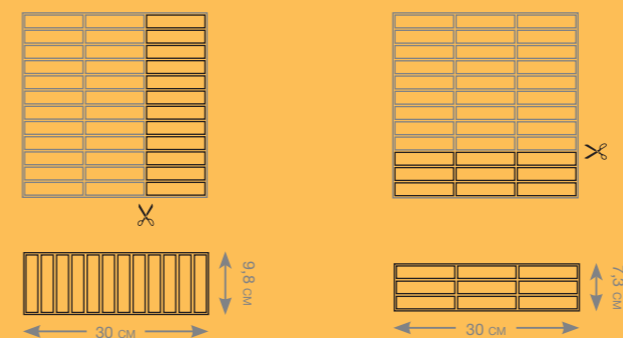

БОРДЮРЫ И ВСТАВКИ / LISTELLI E TOZZETTI / LISTELS AND INSERTS

Listello Glass White Бордю́р Гласс Вайт 2x60 см	Tozzetto Glass White Вставка Гласс Вайт 2x2 см	Listello Metal Blue * Бордю́р Металл Блу 0,8x45 см
Listello Glass Ivory Бордю́р Гласс Айвори 2x60 см	Tozzetto Glass Ivory Вставка Гласс Айвори 2x2 см	Listello Metal Red * Бордю́р Металл Ред 0,8x45 см
Listello Glass Brown Бордю́р Гласс Браун 2x60 см	Tozzetto Glass Brown Вставка Гласс Браун 2x2 см	Listello Metal Gold * Бордю́р Металл Болд 0,8x45 см
Listello Metal * Бордю́р Металл 2x60 см	Tozzetto Metal * Вставка Металл 2x2 см	Listello Steel * Бордю́р Стил 0,8x45 см

• Советы по резке: не рекомендуется использовать отрезные диски, резку производить ножовкой по металлу.

Consigli per il taglio: non usare flessibili o lame rotanti, usare segchetti da ferro a mano.

Cutting tips: do not use abrasive cutters or rotating blades. Use a manual iron hacksaw.

landscape

ОЧАРОВАНИЕ - ДАР ПРИРОДЫ ОЧАРОВАНИЕ - ДАР ПРИРОДЫ ОЧАРОВАНИЕ - ДАР ПРИРОДЫ

ИТАЛЬЯНСКИЙ СТИЛЬ РУССКОЙ КЕРАМИКИ