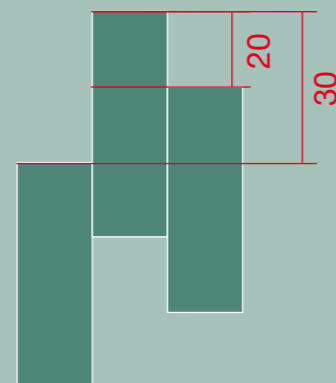

3 - Укладка вразбежку с фиксированным смещением по три прямых ряда
3 - Posa a modulo regolare a tre file
3 - Triple file regular module installation pattern

СПЕЦИАЛЬНЫЕ ИЗДЕЛИЯ / PEZZI SPECIALI / TRIM PIECES

7,2x59 см

7,2x59 см

	19,5x59 см	7,2x59 см
Freedom Acero / Фридом Ачero	•	•
Freedom Olivo / Фридом Оливо	•	•
Freedom Noce / Фридом Ноче	•	•
Freedom Vintage / Фридом Винтаж	•	•
Freedom Iroko / Фридом Ироко	•	•
Freedom Palissandro / Фридом Палиссандро	•	•