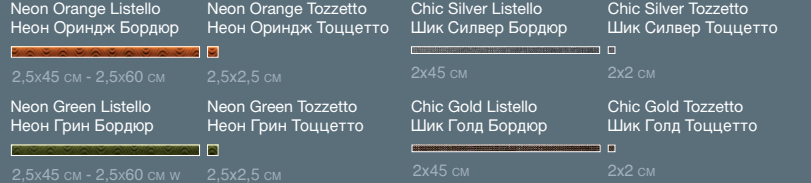

ДЕКОРЫ / DECORI / DECORS

СПЕЦИАЛЬНЫЕ ИЗДЕЛИЯ / PEZZI SPECIALI / TRIM PIECES

	Code Laser Коуд Лазер	Code Inserto Rose Коуд Вставка Розе	Плинтус Battiscopa Bullnose
Code Plain Bianco Коуд Плайн Бьянко	● ■	◆ ■▲	◆
Code Plain Beige Коуд Плайн Беж	● ■	◆ ■▲	◆
Code Plain Curry Коуд Плайн Карри	● ■	◆ ■▲	◆
Code Plain Casao Коуд Плайн Какао	● ■	◆ ■▲	◆
Code Plain Moka Коуд Плайн Мока	● ■	◆ ■▲	◆
Code Plain Nero Коуд Плайн Неро	● ■	◆ ■▲	◆

code

ЭВОЛЮЦИЯ ДИЗАЙНА