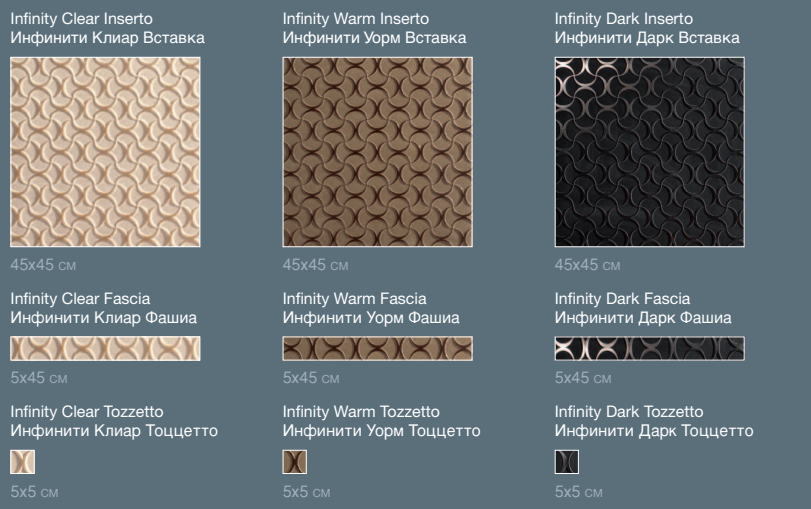

ДЕКОРЫ / DECORI / DECORS

* Рекомендуемые сочетания - Abbinamenti consigliati - Suggested combinations
Bianco, Beige, Бьянко, Беж   Curry, Casao, Карри, Какао   Moka, Nero, Мока, Неро