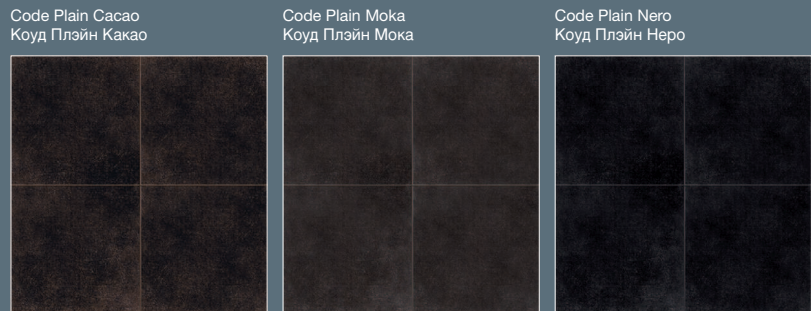

ПРИМ.: Расцветки и эстетические характеристики материалов на иллюстрациях в настоящем каталоге не всегда точно соответствуют реальным.
NOTA: I colori e le caratteristiche estetiche dei materiali illustrati nel presente catalogo sono da ritenersi puramente indicativi.
NOTE: Colours and optical features of the materials illustrated in this catalogue are to be regarded as mere indications.

Официальный дистрибьютор / Rivenditore autorizzato / Authorized dealer

ITALON - ЗАО Керамогранитный завод
142800, Россия, Московская область, г. Ступино, Старо-Ситненское шоссе, вл. 32
Тел. +7 495 2251322 Факс +7 495 2251346 www.italonceramica.ru

code