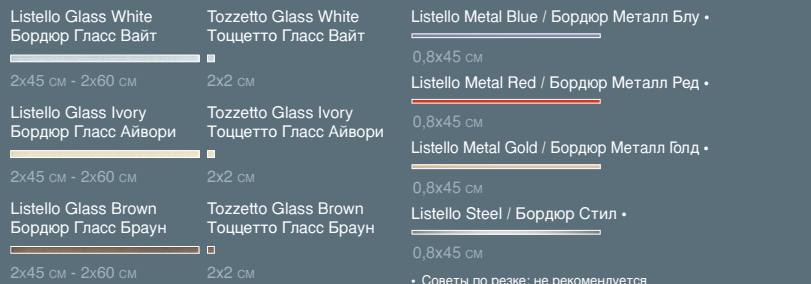

ДЕКОРЫ / DECORI / DECORS

СПЕЦИАЛЬНЫЕ ИЗДЕЛИЯ / PEZZI SPECIALI / TRIM PIECES

	Code Laser Коуд Лазер	Code Inserto Rose Коуд Вставка Розе	Плинтус Battiscopa Bullnose
Code Plain Bianco Коуд Плайн Бьянко	● ■	◆ ■▲	◆
Code Plain Beige Коуд Плайн Беж	● ■	◆ ■▲	◆
Code Plain Curry Коуд Плайн Карри	● ■	◆ ■▲	◆
Code Plain Casao Коуд Плайн Какао	● ■	◆ ■▲	◆
Code Plain Moka Коуд Плайн Мока	● ■	◆ ■▲	◆
Code Plain Nero Коуд Плайн Неро	● ■	◆ ■▲	◆

code

ЭВОЛЮЦИЯ ДИЗАЙНА