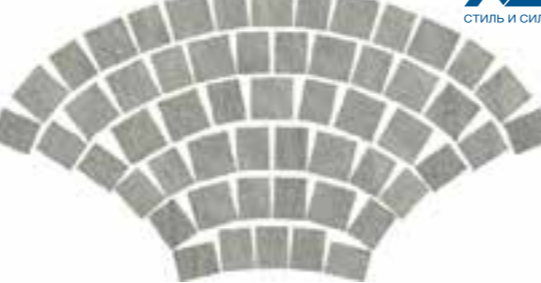

28x78 см ▲

▲ Натуральный и Реттифицированный / Naturale e Rettificato / Matt and Rectified

Айс X2 Павоне  
Ice X2 Pavone

97x51 см ❖

Роуп X2 Павоне  
Rope X2 Pavone

97x51 см ❖

Рок X2 Павоне  
Rock X2 Pavone

97x51 см ❖