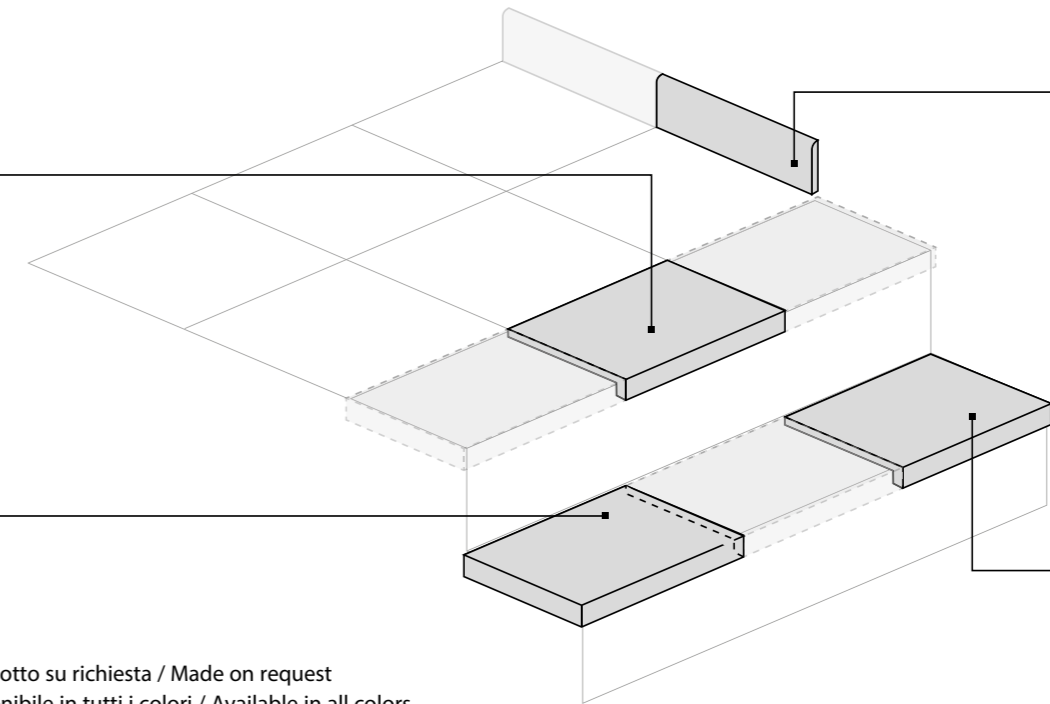

Ступень Фронтальная **
Scalino Frontale
Step tread Front
33x60 cm

Ступень Угловая Левая **
Scalino Angolare Sx
Step tread corner Sx
33x60 cm

Плнтус*
Battiscopa
Bullnose
7,2x60 cm

Ступень Угловая Правая **
Scalino Angolare Dx
Step tread corner Dx
33x60 cm

ГАММА ИЗДЕЛИЙ / GAMMA PRODOTTI / PRODUCT RANGE

	Айс Ice	Роуп Rope	Рок Rock	Айрон Iron	Графит Graphite
60x60 cm	▲	▲	▲	▲	▲
60x60 cm	❖	❖	❖	-	-
30x60 cm	▲○	▲○	▲○	▲○	▲○
30x30 cm	▲	▲	▲	▲	▲
30x30 cm	●	●	●	●	●

- ▲ Натуральный и Реттифицированный / Naturale e Rettificato / Matt and Rectified
- Грип и реттифицированный / Grip e Rettificato / Grip and Rectified
- Натуральный / Naturale / Matt
- ❖ Структурированный и Реттифицированный / Strutturato e Rettificato / Textured and Rectified

При единоматной 30x30 укладке, Italon советует использовать нереттифицированные плитки.

При мультиформатной укладке, Italon советует использовать реттифицированные плитки со швом 2 мм.

Per la posa monoformato 30x30, Italon consiglia l'uso del non rettificato. Per la posa multiformato, Italon consiglia l'uso dei prodotti rettificati, con fuga 2 mm. Multi-size laying – Italon suggests using 30x30 rectified tiles. Single-size laying – Italon suggests using 30x30 non-rectified tiles with 2 mm joints.

Более подробная информация об изделиях толщиной 20 мм, а также рекомендации, меры предосторожности, ограничения по применению, советы по укладке приведены в каталоге X2 и на сайте www.italonx2.ru / Per dettagli sul prodotto in 20 mm di spessore e in particolare per le raccomandazioni, accorgimenti, limitazioni di utilizzo e precauzioni in fase di posa, si raccomanda di prendere in visione il catalogo X2 e il sito www.italonx2.ru. / For further details about product in 20mm thickness and in particular for recommendations, instructions and restrictions of use and installation, please refer to the X2 catalogue or visit the website www.italonx2.ru.