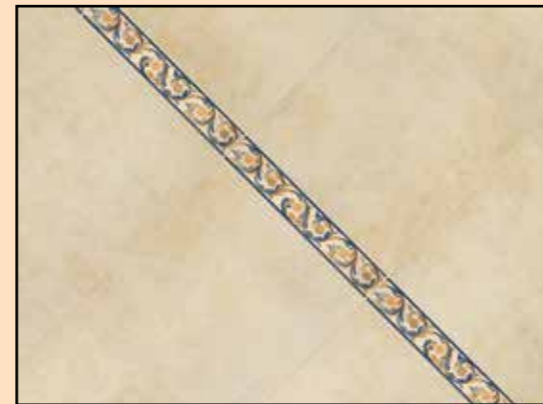

Укладка 3 / Posa 3 / Installation 3